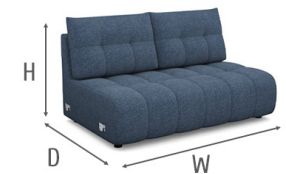

B250L
183 cm x 89 cm x 104 cm
48 kg / 1 pcs

B250R
183 cm x 89 cm x 104 cm
48 kg / 1 pcs

E250
155 cm x 89 cm x 98 cm
42 kg / 1 pcs

T00L
108 cm x 89 cm x 219 cm
57 kg / 1 pcs

T00R
108 cm x 89 cm x 219 cm
57 kg / 1 pcs

CH00L
111 cm x 89 cm x 160 cm
49 kg / 1 pcs

CH00R
111 cm x 89 cm x 160 cm
49 kg / 1 pcs

EK00
93 cm x 89 cm x 93 cm
34 kg / 1 pcs

P000
71 cm x 46 cm x 100 cm
19 kg / 1 pcs

TT00
54 cm x 16/70 cm x 21 cm
5 kg / 1 pcs

Dimensions
W x H x D

Configurations populaires: / Popular configurations:

B250L + CH00R
294 cm x 89 cm x 104/160 cm
97 kg / 2 pcs

B250L + T00R
291 cm x 89 cm x 104/219 cm
105 kg / 2 pcs

CH00L + E250 + T00R
374 cm x 89 cm x 104/160/219 cm
154 kg / 3 pcs

Suspension: / Suspension:

Assise: ressort zig-zag / Seats: springs

Pieds: / Feet:

Plastique / Plastic

Type de coussins: / Cushion type:

Deco: - / Decoration: -

Dimensions principales: / Main dimensions:

Hauteur d'assise: 43 cm / Hauteur de caisse: 75 cm / Profondeur d'assise: 58 cm / Largeur de l'accoudoir: 29 cm
Seat height: 43 cm / Base height: 75 cm / Seat depth: 58 cm / Armrest width: 29 cm